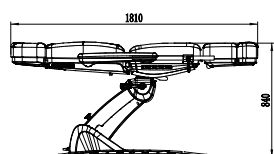

NG-2403 EBS

מיטת טיפולים מקצועית

- מזרן אורתופדי
- 3 חלקים
- 4 מנועים
- משענת גב, הטיית מושב,
- משענת רגליים למעלה ולמטה
- כריות נשלפות/ מסילות וסטרים
- בקרת כפתור ומתג רגל משולב
- פונקציית נעילה, איפוס וזיכרון
- נעילת חירום