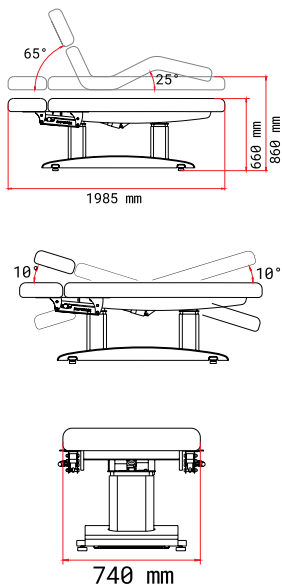

מיטות עיסוי חשמליות

NG-2239 A

מיטת עיסוי חשמלית

- מזרן אורתופדי
- 3 מנועים
- משענת גב, הטיית מושב, למעלה ולמטה
- שלט יד ומתג רגל משולב

NG-2342 C

מיטת עיסוי חשמלית

עם אחסון

- מזרן אורתופדי
- 4 מנועים
- משענת גב, הטיית מושב, למעלה ולמטה
- שלט יד
- מחזיק גליל נייר
- ארון ותנור דקורטיבי מתחת למזרן

NG-2259

מיטת עיסוי חשמלית

- מזרן אורתופדי
- 4 מנועים
- משענת גב, הטיית מושב, למעלה ולמטה
- מנורת LED
- מחזיק גליל נייר