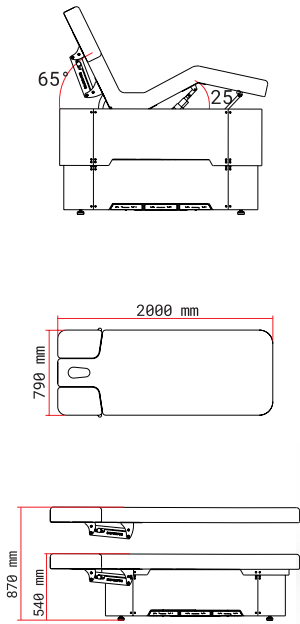

מיטות עיסוי חשמליות

NG-2239 A

מיטת עיסוי חשמלית

- מזרן אורתופדי
- 3 מנועים
- משענת גב, הטיית מושב, למעלה ולמטה
- שלט יד ומתג רגל משולב

NG-2342 C

מיטת עיסוי חשמלית

עם אחסון

- מזרן אורתופדי
- 4 מנועים
- משענת גב, הטיית מושב, למעלה ולמטה
- שלט יד
- מחזיק גליל נייר
- ארון ותנור דקורטיבי מתחת למזרן