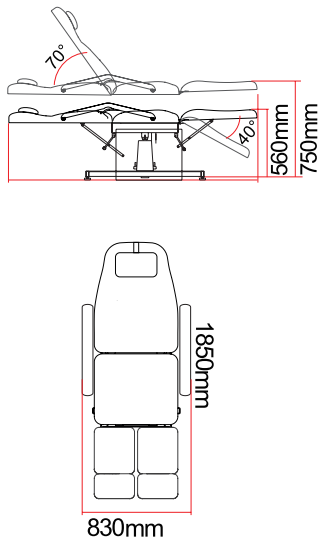

מיטות קוסמטיקה ופדיקור היזראוליות

NG-2207 A

מיטת קוסמטיקה, עיסוי ופדיקור

היזראולית

- מזרן אורתופדי
- 4 חלקים
- ידיות וכריות ורגליים נשלפות
- נעילה

מק"ט 007137