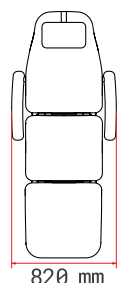

NG-2214

מיטת קוסמטיקה ועיסוי

- מזרן אורתופדי
- 3 חלקים
- 2 מנועים
- ידיות נשלפות

מק"ט 007127