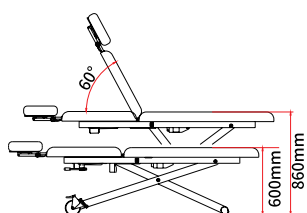

NG-2210A

מיטת קוסמטיקה ועיסוי

- מזרן אורתופדי
- 2 חלקים
- מנוע אחד
- מיטה ניידת על גלגלים עם מעצור

מק"ט 007128