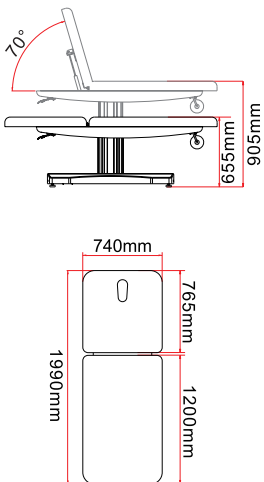

NG-2256 C

מיטת עיסוי חשמלית

- מזרן אורתופדי
- 3 מנועים
- משענת גב, הטיית מושב, למעלה ולמטה
- מנורת LED
- מחזיק גליל נייר

NG-2292 A

מיטת עיסוי חשמלית

- מזרן אורתופדי
- 3 מנועים
- משענת גב, הטיית מושב, למעלה ולמטה
- שלט יד
- מחזיק גליל נייר

NG-2238

מיטת קוסמטיקה ועיסוי

- מזרן אורתופדי
- 2 חלקים
- מנוע אחד
- כולל בייגלה

מק"ט 007113