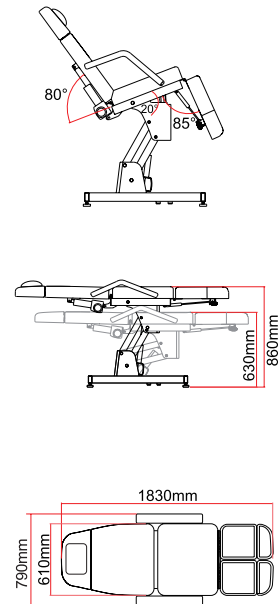

NG-2270

מיטת טיפולים מקצועית

- מזרן אורתופדי
- 3 חלקים
- 3 מנועים
- ידיות נשלפות

מק"ט 007302