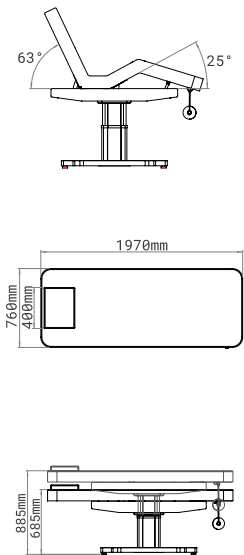

NG-2238

מיטת קוסמטיקה ועיסוי

- מזרן אורתופדי
- 2 חלקים
- מנוע אחד
- כולל בייגלה

מק"ט 007113