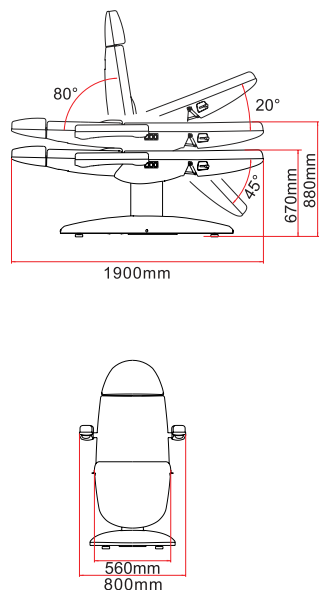

מיטות קוסמטיקה/רפואיות

NG-2401 B

מיטת טיפולים מקצועית

- מזרן אורתופדי
- 3 חלקים
- 4 מנועים
- משענת גב, הטיית מושב,
- משענת רגליים, למעלה ולמטה
- כריות נשלפות
- בקרת כפתור ומתג רגל משולב
- פונקציית נעילה, איפוס וזיכרון
- נעילת חירום

מק"ט 007286

NG-2219 D

מיטת טיפולים מקצועית

- מזרן אורתופדי
- 3 חלקים
- 3 מנועים
- ידיות נשלפות

מק"ט 007286

NG-2270

מיטת טיפולים מקצועית

- מזרן אורתופדי
- 3 חלקים
- 3 מנועים
- ידיות נשלפות

מק"ט 007302