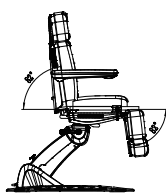

NG-2403 EBS

מיטת טיפולים מקצועית

- מזרן אורתופדי
- 3 חלקים
- 4 מנועים
- משענת גב, הטיית מושב,
- משענת רגליים למעלה ולמטה
- כריות נשלפות/ מסילות וסטרים
- בקרת כפתור ומתג רגל משולב
- פונקציית נעילה, איפוס וזיכרון
- נעילת חירום