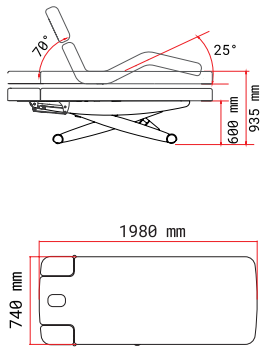

NG-2256 C

מיטת עיסוי חשמלית

- מזרן אורתופדי
- 3 מנועים
- משענת גב, הטיית מושב, למעלה ולמטה
- מנורת LED
- מחזיק גליל נייר

NG-2292 A

מיטת עיסוי חשמלית

- מזרן אורתופדי
- 3 מנועים
- משענת גב, הטיית מושב, למעלה ולמטה
- שלט יד
- מחזיק גליל נייר