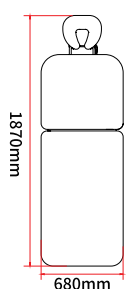

NG-2210A

מיטת קוסמטיקה ועיסוי

- מזרן אורתופדי
- 2 חלקים
- מנוע אחד
- מיטה ניידת על גלגלים עם מעצור

מק"ט 007128