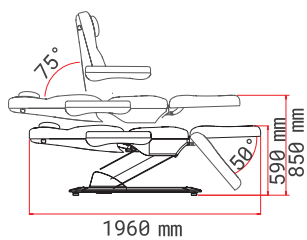

NG-2214

מיטת קוסמטיקה ועיסוי

- מזרן אורתופדי
- 3 חלקים
- 2 מנועים
- ידיות נשלפות

מק"ט 007127