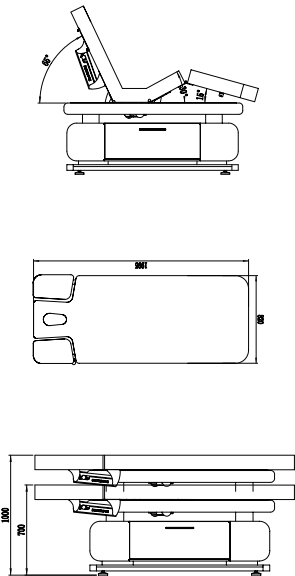

NG-2259

מיטת עיסוי חשמלית

- מזרן אורתופדי
- 4 מנועים
- משענת גב, הטיית מושב, למעלה ולמטה
- מנורת LED
- מחזיק גליל נייר